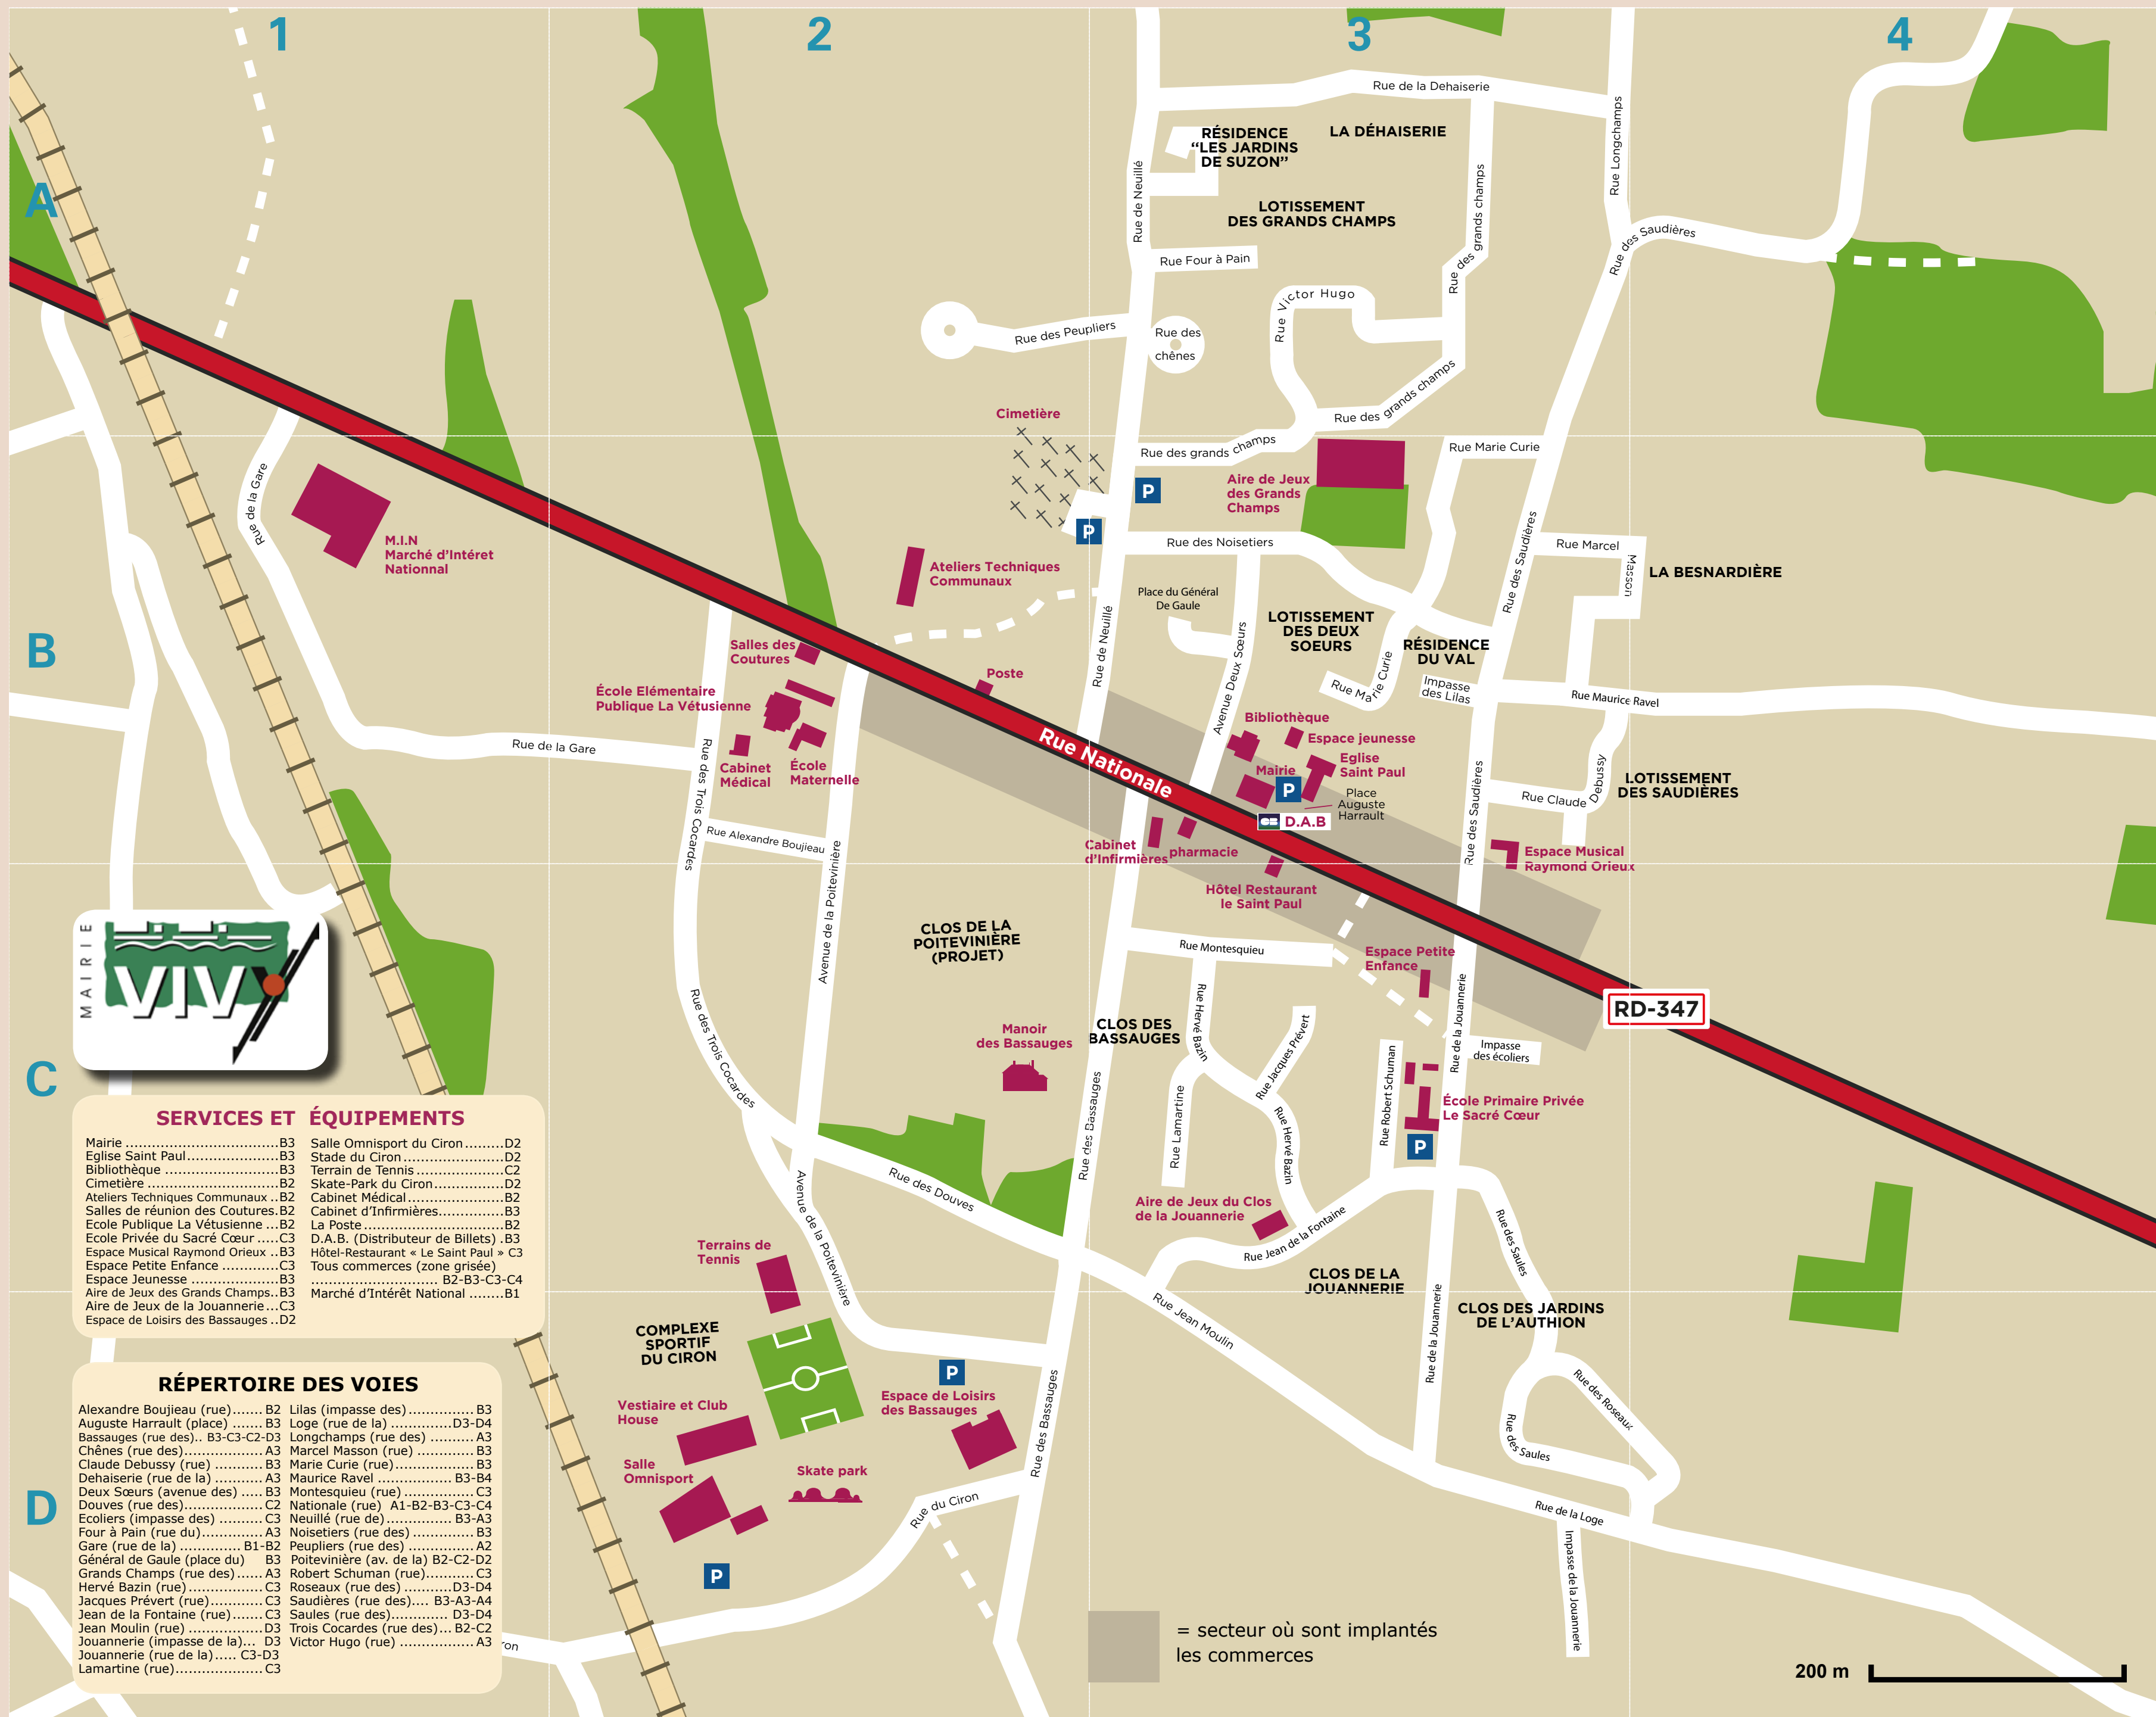

SERVICES ET ÉQUIPEMENTS

Mairie	B3	Salle Omnisport du Ciron	D2
Eglise Saint Paul	B3	Stade du Ciron	D2
Bibliothèque	B3	Terrain de Tennis	C2
Cimetière	B2	Skate-Park du Ciron	D2
Ateliers Techniques Communaux ..	B2	Cabinet Médical	B2
Salles de réunion des Coutures ..	B2	Cabinet d'Infirmières	B3
Ecole Publique La Vétusienne	B2	La Poste	B2
Ecole Privée du Sacré Cœur	C3	D.A.B. (Distributeur de Billets) ..	B3
Espace Musical Raymond Orioux ..	B3	Hôtel-Restaurant « Le Saint Paul »	C3
Espace Petite Enfance	C3	Tous commerces (zone grisée)	
Espace Jeunesse	B3	..... B2-B3-C3-C4	
Aire de Jeux des Grands Champs ..	B3	Marché d'Intérêt National	B1
Aire de Jeux de la Jouannerie	C3		
Espace de Loisirs des Bassauges ..	D2		

RÉPERTOIRE DES VOIES

Alexandre Boujieu (rue)	B2	Lilas (impasse des)	B3
Auguste Harrault (place)	B3	Loge (rue de la)	D3-D4
Bassauges (rue des) ..	B3-C3-C2-D3	Longchamps (rue des)	A3
Chênes (rue des)	A3	Marcel Masson (rue)	B3
Claude Debussy (rue)	B3	Marie Curie (rue)	B3
Déhaiserie (rue de la)	A3	Maurice Ravel	B3-B4
Deux Sœurs (avenue des)	B3	Montesquieu (rue)	C3
Douves (rue des)	C2	Nationale (rue)	A1-B2-B3-C3-C4
Ecoliers (impasse des)	C3	Neuillé (rue de)	B3-A3
Four à Pain (rue du)	A3	Noisetiers (rue des)	B3
Gare (rue de la)	B1-B2	Peupliers (rue des)	A2
Général de Gaule (place du)	B3	Poitevine (av. de la)	B2-C2-D2
Grands Champs (rue des)	A3	Robert Schuman (rue)	C3
Hervé Bazin (rue)	C3	Roseaux (rue des)	D3-D4
Jacques Prévert (rue)	C3	Saudières (rue des)	B3-A3-A4
Jean de la Fontaine (rue)	C3	Saules (rue des)	D3-D4
Jean Moulin (rue)	D3	Trois Cocardes (rue des)	B2-C2
Jouannerie (impasse de la)	D3	Victor Hugo (rue)	A3
Jouannerie (rue de la)	C3-D3		
Lamartine (rue)	C3		

= secteur où sont implantés les commerces

200 m